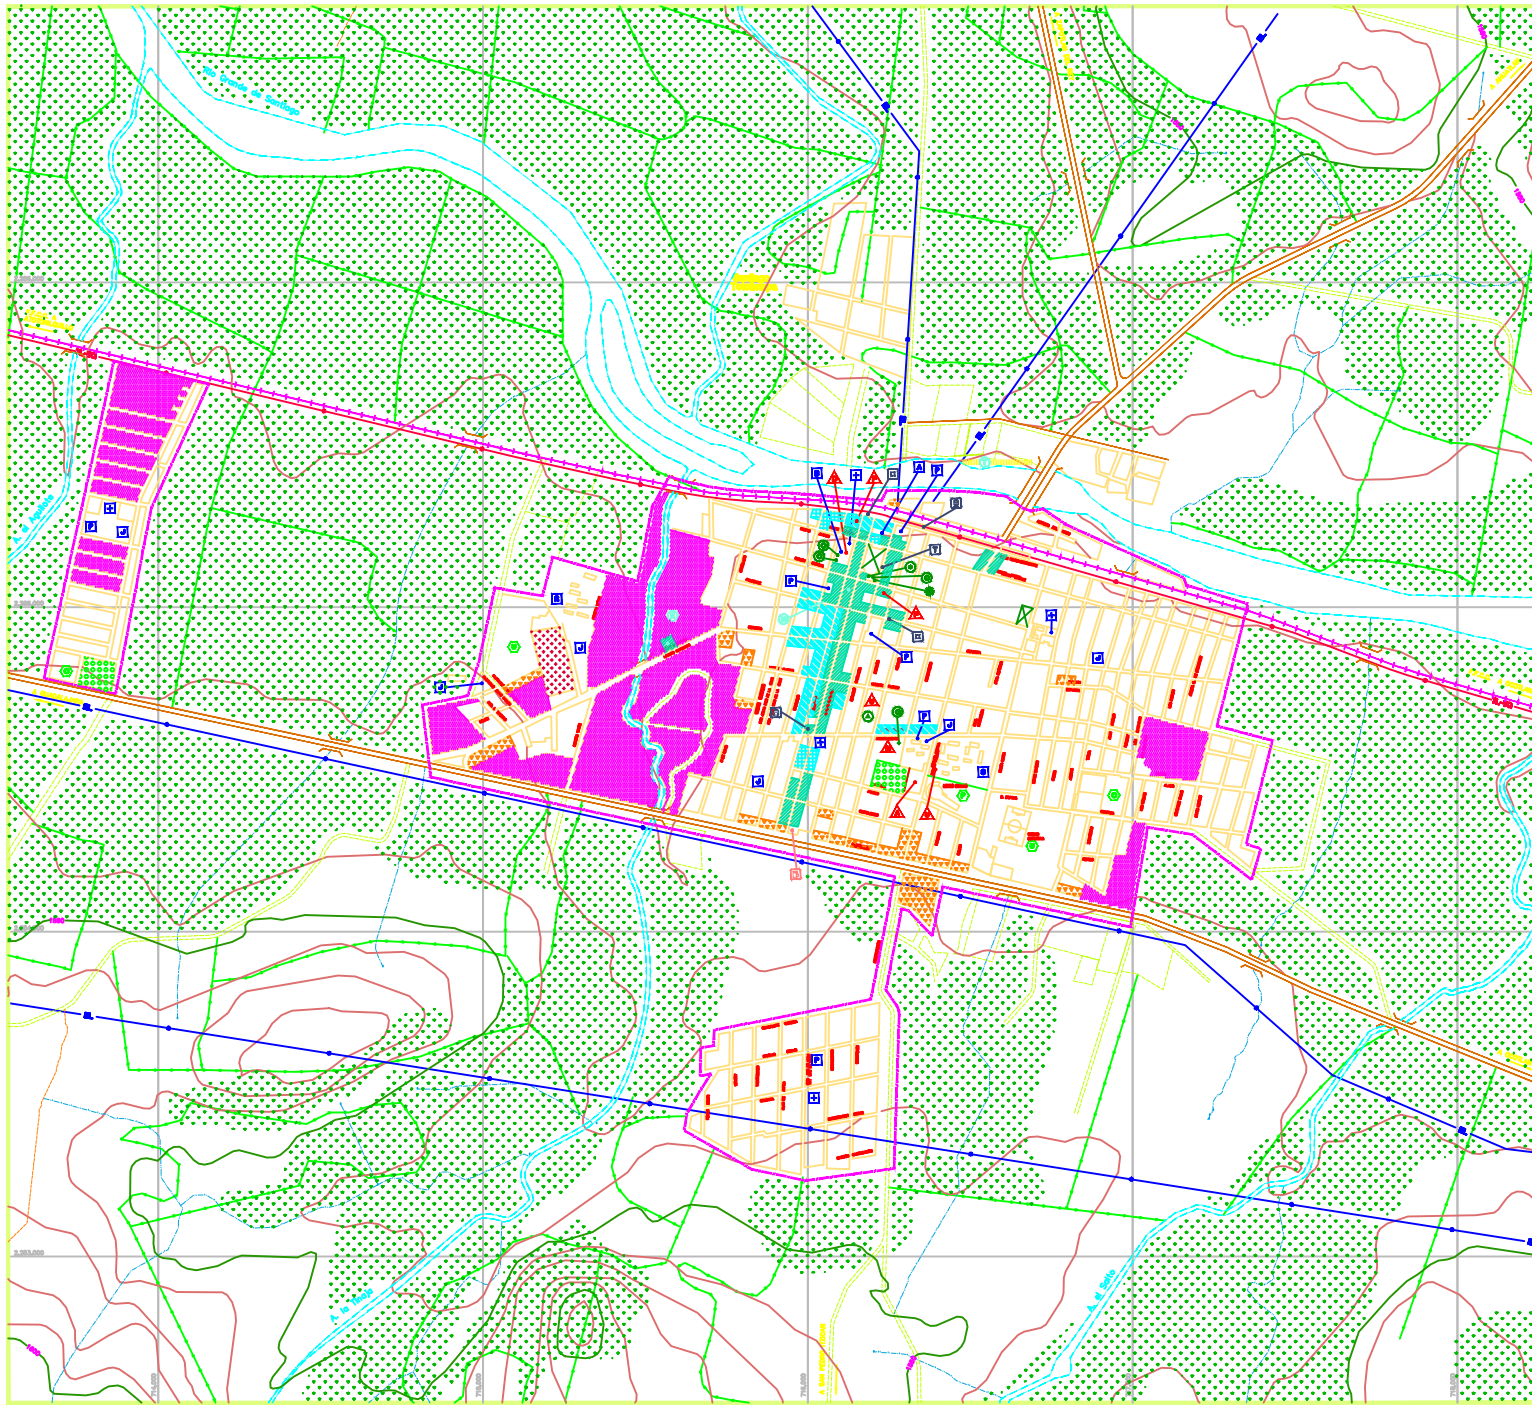

PLAN DE DESARROLLO URBANO

PONCITLAN, JAL. MUNICIPIO DE PONCITLAN

SIMBOLOGIA:

UTILIZACION DEL SUELO

	Reserva		Industria		Reserva
	Reserva		Urbano		Reserva
	Reserva		Urbano		Reserva
	Reserva		Urbano		Reserva
	Reserva		Urbano		Reserva
	Reserva		Urbano		Reserva
	Reserva		Urbano		Reserva
	Reserva		Urbano		Reserva
	Reserva		Urbano		Reserva
	Reserva		Urbano		Reserva
	Reserva		Urbano		Reserva

EQUIPAMIENTO URBANO

	Parque de Niños		Unidad Médica		Merced
	Primario		Clinica		Templo
	Secundario		Hospital		Centro de Abastos
	Preparatoria		Urgencias		Parque
	Universidad Superior		Quadrante		Estación de Autobús
	Biblioteca		Parque Público		Estación de Autobús Urbano
	Museo		Centro Integ.		Autobús de Paseo
	C. Social, Clubhouse		Centro Integ.		Terminales de Camión
	Centro de la Cultura		Autobús		Estación de Ferrocarril
	Ignia		Parqueadero		Aeropuerto
	Monumento Municipal		Parqueadero		Estadillo
	Plantas y Pisos		Parqueadero		Estadillo
	Centros		Parqueadero		Estadillo
	Centros		Parqueadero		Estadillo
	Centros		Parqueadero		Estadillo
	Centros		Parqueadero		Estadillo

PLANO

USO ACTUAL DEL SUELO

D-4

ESCALA 1 : 5,000
OCTUBRE, 2005

H. AYUNTAMIENTO DE PONCITLAN
GOBIERNO DEL ESTADO DE JALISCO, SEDEUR